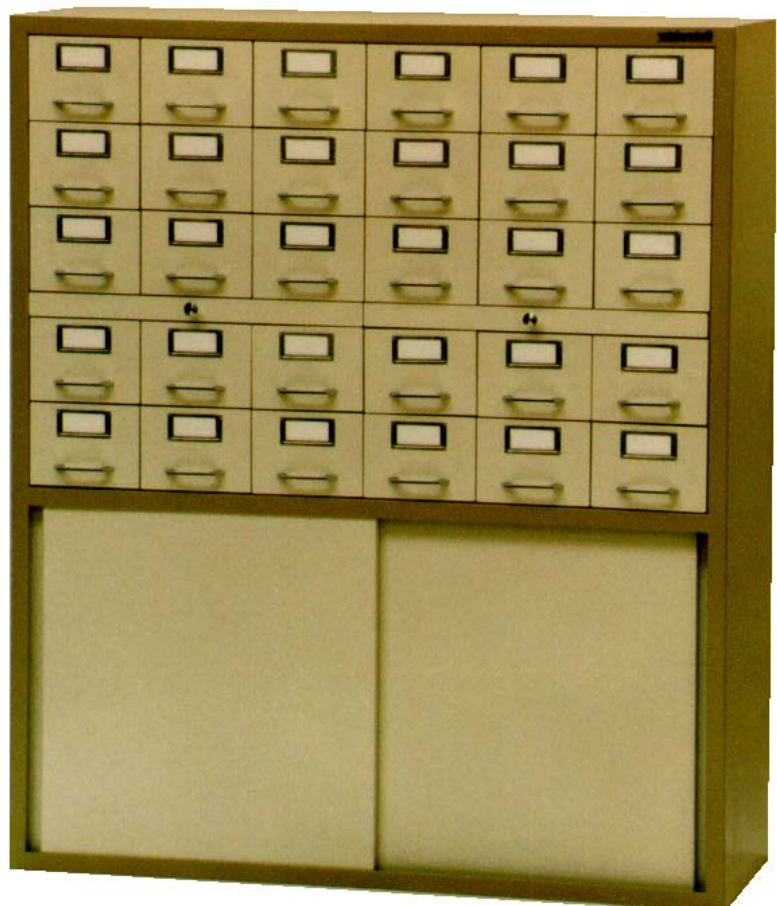

Schneider

UND CO - BÜROSTAHLMÖBELFABRIK - 1180 WIEN, EDUARDGASSE 10 - TELEFON 405 66 98 - FAX 405 67 91

KATALOG- SCHRÄNKE

Type KLS18-IB Format

Type KLS30/167-A6

- Stahlschrank in solide geschweisster Ausführung
- Schubladen im ausgezogenen Zustand durch leichtes Anheben ganz entnehmbar
- Verschiedene Anzahl und Größen der Schubladen lieferbar
- Reichhaltige Farbauswahl