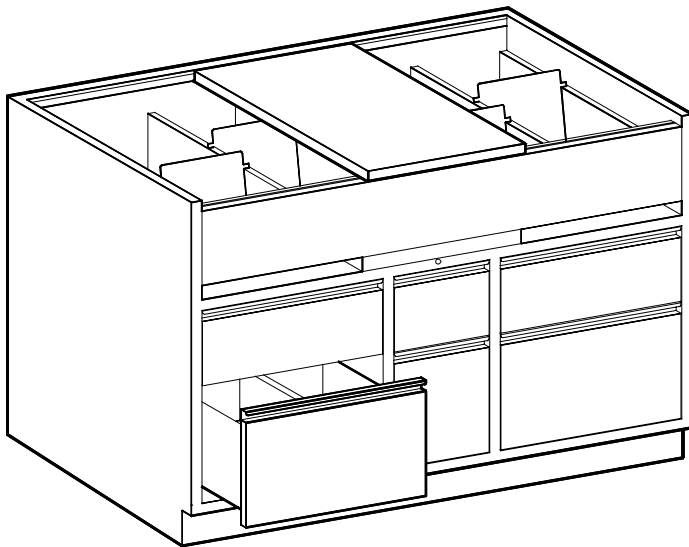

### Gehalte-Kontentrog

Trog: 5 Fächer für Gehaltkonten

1. Ladenreihe: Fächer für Gehaltkonten, Schalter-Post, Spareinlagen, Scheckhefte, Scheckkarten

2. Ladenreihe: Fächer für EKG, Girokonten, Safekartei, Hängemappen

### Giro-Kontentrog

Trog: 5 Fächer für Girokonten, Gehaltkonten

1. Ladenreihe: Fächer für Gehaltkonten, Schalter-Post

2. Ladenreihe: Fächer für Gehaltkonten  
diverses Gut

Höhe: 985 mm  
Breite: 1435 mm  
Tiefe: 700 mm

- Kontentröge für **Giro-, Gehalte-, Spareinlage-, Wertpapierkonten, Kreditakte, Post, Schecks, Scheckkarten, Safekartei** in CA-Standard 1435 mm
- Schubladen auf 3-fach Kugellager-Vollauszug, Ladenhaupt mit integrierter Griffleiste
- Zentralsperre mittels Zylinderschloß, auf Wunsch mit **Kontrollsperr**e für streng verrechenbares Gut.
- In verschiedenen Farben lieferbar, verschiedene Griffe auf Anfrage.