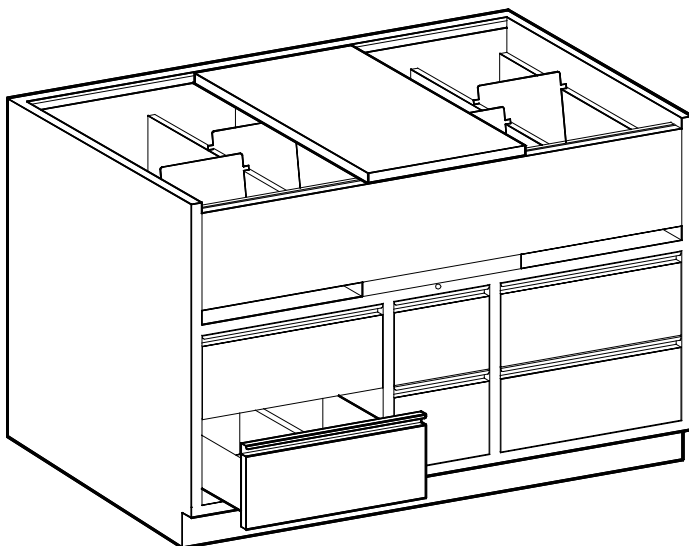

## KONTENTRÖGE Standard 1435

### Gehalte-Kontentrog

Trog: 5 Fächer für Gehaltkonten

1. Ladenreihe: Fächer für Gehaltkonten, Schalter-Post, Spareinlagen, Scheckhefte, Scheckkarten

2. Ladenreihe: Fächer für EKG, Girokonten, Safekartei, Hängemappen

### Giro-Kontentrog

Trog: 5 Fächer für Girokonten, Gehaltkonten

1. Ladenreihe: Fächer für Gehaltkonten, Schalter-Post

2. Ladenreihe: Fächer für Gehaltkonten  
diverses Gut

Höhe: 985 mm  
Breite: 1435 mm  
Tiefe: 700 mm

- Kontentröge für **Giro-, Gehalte-, Spareinlage-, Wertpapierkonten, Kreditakte, Post, Schecks, Scheckkarten, Safekartei** in CA-Standard 1435 mm
- Schubladen auf 3-fach Kugellager-Vollauszug, Ladenhaupt mit integrierter Griffleiste
- Zentralsperre mittels Zylinderschloß, auf Wunsch mit **Kontrollsperr**e für streng verrechenbares Gut.
- In verschiedenen Farben lieferbar, verschiedene Griffe auf Anfrage.